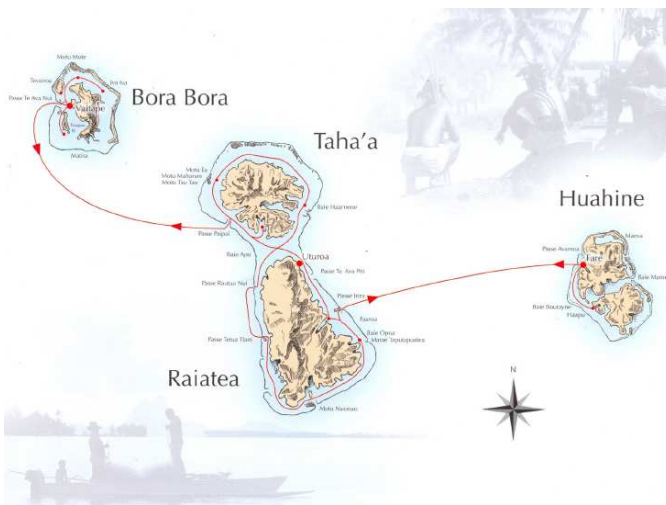

# Polinésia

7 dias desde **6350€**

**Partida:** Todas as 2ªfeiras

**Iate:** Ti'a Moana (40 passageiros & 43 tripulantes)